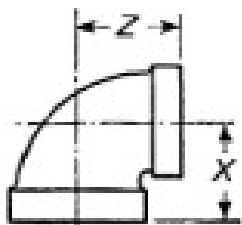

Aceros – Válvulas – Tuberías y Accesorios – Sistemas contra incendio

CLASS 150

- CODO REDUCTOR 90°

Elbow

		CODO REDUCTOR 90°							
NPS	DN	X		Z		Peso Aprox			
		mm	pulg.	mm	pulg.	Kg	Lbs		
* 3/4 X 1/2	20 X 15	30.5	1.20	31	1.22	0.13	0.29		
* 1 X 3/4	25 X 20	34.8	1.37	36.8	1.45	0.21	0.46		
* 1 X 1/2	25 X 15	32	1.26	35.5	1.40	0.2	0.44		